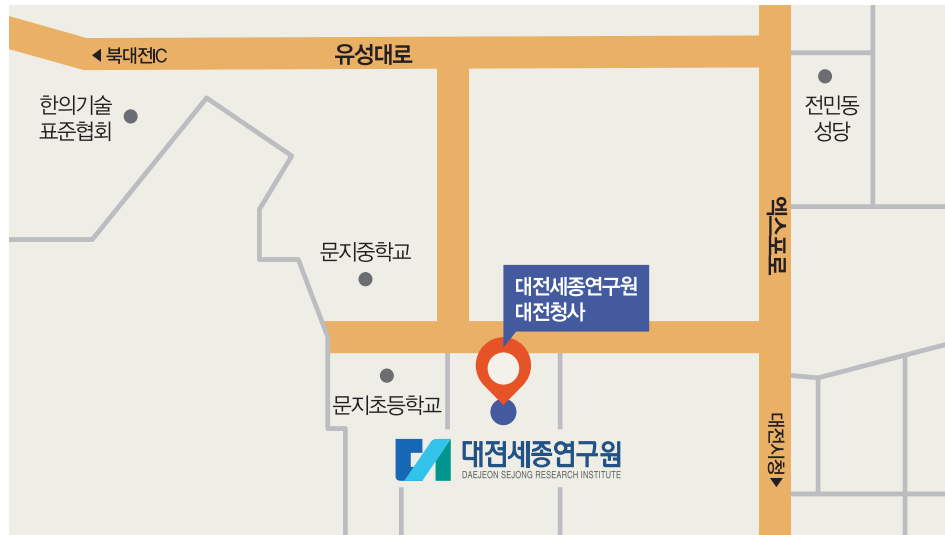

참여안내

오프라인 참여

- 장 소 34051 대전광역시 유성구 전민로 37(문지동)
  대전세종연구원 제1~3회의실
- 문의처 042.530.3506

온라인 참여

대전세종연구원 홈페이지에서 링크를 통해
바로
온라인 참여 가능합니다.

www.dsi.re.kr