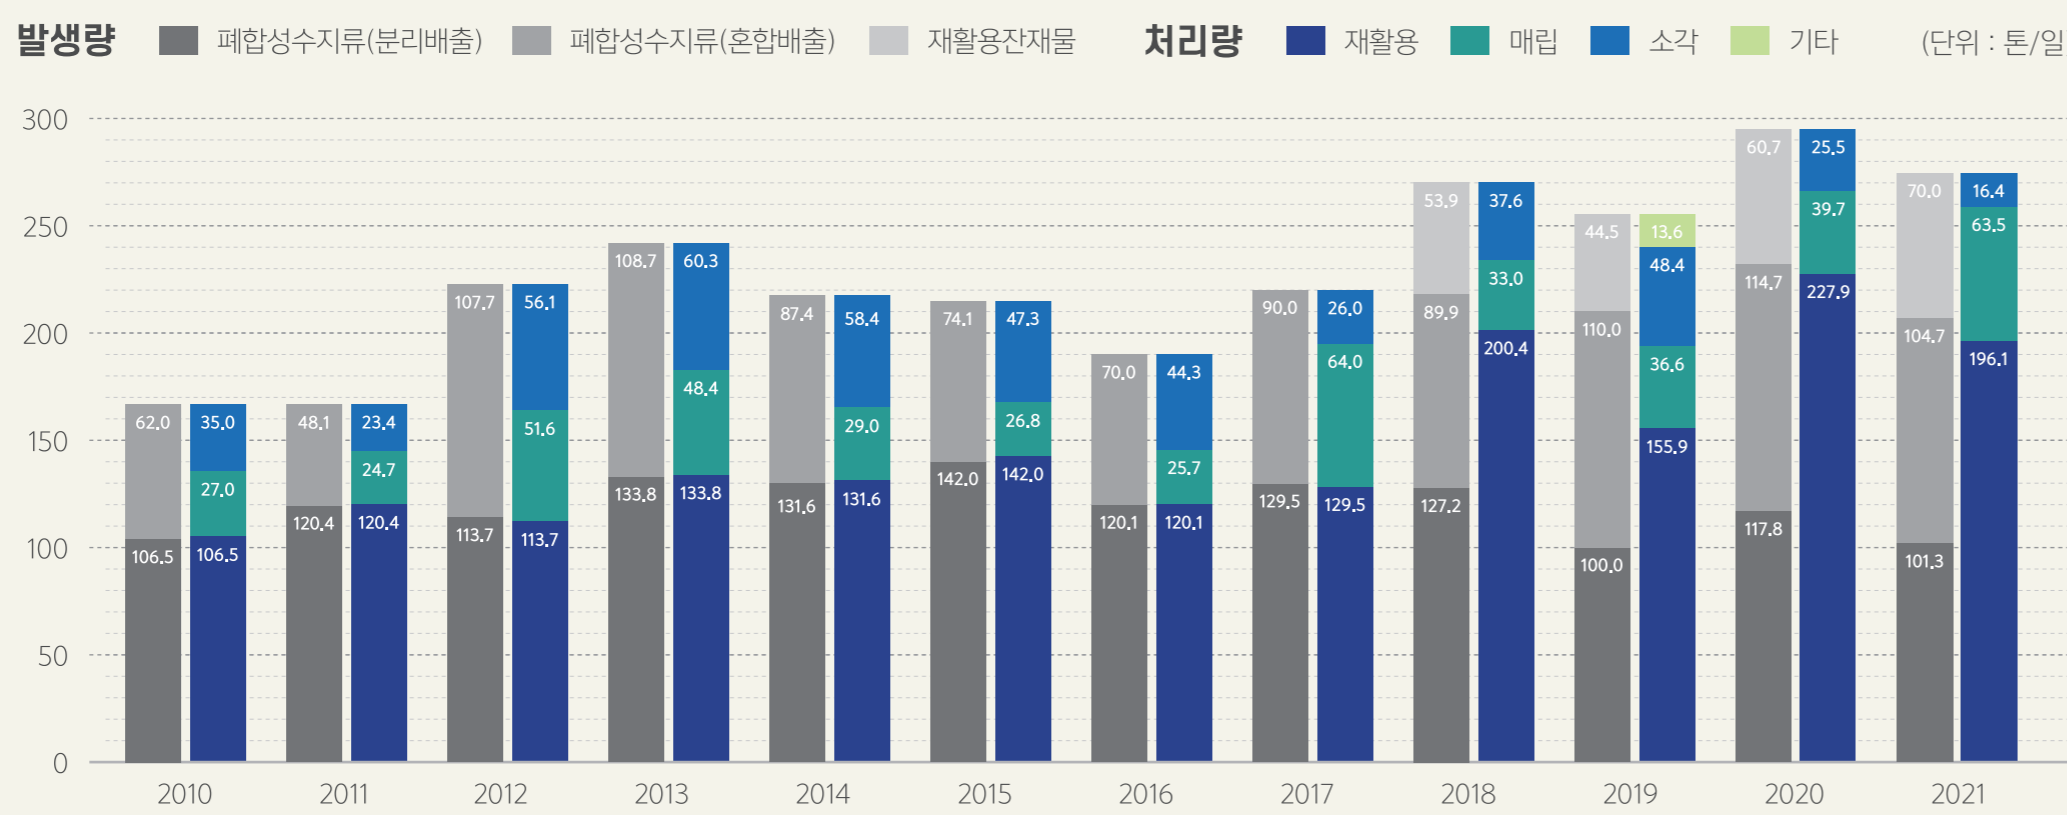

프로젝트 추천 의사

가장 중요한 실천행동

자원순환을 이끄는 주체

대전광역시 플라스틱류 폐기물 발생변화

▶ 플라스틱류 폐기물 발생량 증가추세, 주로 재활용(71%) 처리

자원순환을 위한 탄소중립 생활화 실천방법

- 재활용품 분리배출 실천하기**
강추천단위 88.0kg/인, 인구 10% 참여효과 455,657t
- 종이타월 대신 개인손수건 사용하기**
강추천단위 26.0kg/인, 인구 10% 참여효과 134,626t
- 장바구니 사용하고 비닐사용 줄이기**
강추천단위 11.9.0kg/인, 인구 10% 참여효과 61,617t
- 일회용 컵 대신 다회용 컵 사용하기**
강추천단위 3.5kg/인, 인구 10% 참여효과 18,123t
- 물티슈 사용 줄이기**
강추천단위 2.2kg/인, 인구 10% 참여효과 11,391t
- 일회용 음식포장재 줄이기**
강추천단위 1.1kg/인, 인구 10% 참여효과 5,696t

투명페트병 등 분리배출 기기를 설치하고 참여 시 유가 보상하여 단독주택 투명페트병 분리배출 이행 및 재활용폐기물 선별-처리과정의 효율과 품질 향상 등으로 자원재활용 촉진

운영기간: 2021년 12월 ~ 2023년 04월

다회용 공용컵 프로젝트 선화보틀

대전 사회혁신센터에서 추진한 프로젝트로 선화동 소재의 참여 협약을 맺은 카페에서 다회용 공용컵 '선화보틀'에 음료를 테이크아웃하고 카페 및 반납함에 공용컵을 반납하여 일회용 플라스틱 사용을 줄이는 제로웨이스트 시범 프로젝트