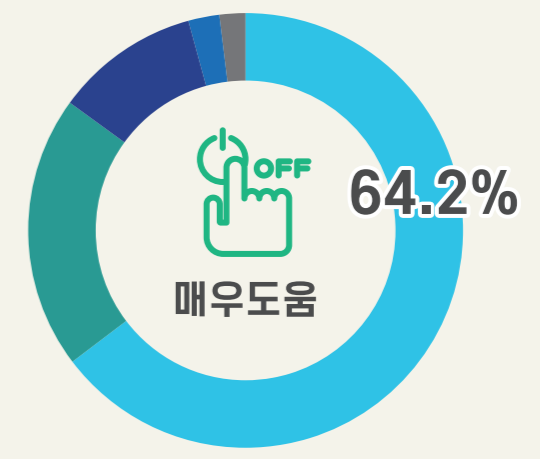

탄소중립 실현을 위한 대전광역시 자원순환 현황과 과제

발행인 | 대전탄소중립지원센터 편집위원 | 문충만 발행일 | 2023.06.30.

자원순환과 새활용

재활용 등으로 환경의 영향을 최소화하며 디자인을 더하여 새로운 가치를 창출

대전 자원순환 프로젝트 참여자 설문

자원순환 인식에 미치는 영향

자원순환 실천에 미치는 영향

프로젝트 지속적인 참여의사

프로젝트 추천 의사

가장 중요한 실천행동

자원순환을 이끄는 주체

대전광역시 플라스틱류 폐기물 발생변화

▶ 플라스틱류 폐기물 발생량 증가추세, 주로 재활용(71%) 처리

자원순환을 위한 탄소중립 생활화 실천방법

- 재활용품 분리배출 실천하기**
강추천단위 88.0kg/인, 인구 10% 참여효과 455,657t
- 종이타월 대신 개인손수건 사용하기**
강추천단위 26.0kg/인, 인구 10% 참여효과 134,626t
- 장바구니 사용하고 비닐사용 줄이기**
강추천단위 11.9.0kg/인, 인구 10% 참여효과 61,617t
- 일회용 컵 대신 다회용 컵 사용하기**
강추천단위 3.5kg/인, 인구 10% 참여효과 18,123t
- 물티슈 사용 줄이기**
강추천단위 2.2kg/인, 인구 10% 참여효과 11,391t
- 일회용 음식포장재 줄이기**
강추천단위 1.1kg/인, 인구 10% 참여효과 5,696t

투명페트병 등 분리배출 기기를 설치하고 참여 시 유가 보상하여 단독주택 투명페트병 분리배출 이행 및 재활용폐기물 선별-처리과정의 효율과 품질 향상 등으로 자원재활용 촉진

운영기간: 2021년 12월 ~ 2023년 04월

다회용 공용컵 프로젝트 선화보틀

대전 사회혁신센터에서 추진한 프로젝트로 선화동 소재의 참여 협약을 맺은 카페에서 다회용 공용컵 '선화보틀'에 음료를 테이크아웃하고 카페 및 반납함에 공용컵을 반납하여 일회용 플라스틱 사용을 줄이는 제로웨이스트 시범 프로젝트