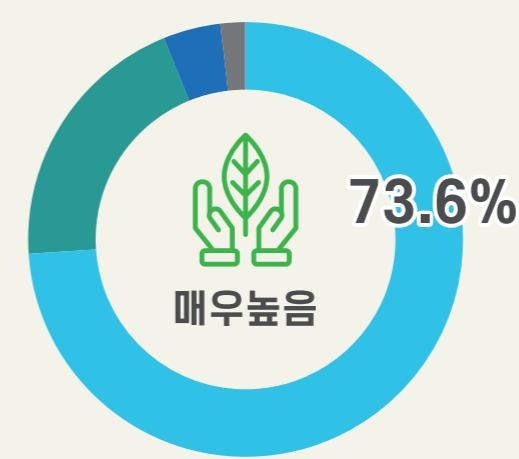

탄소중립 실현을 위한 대전광역시 자원순환 현황과 과제

발행인 | 대전탄소중립지원센터 편집위원 | 문충만 발행일 | 2023.06.30.

자원순환과 새활용

재활용 등으로 환경의 영향을 최소화하며 디자인을 더하여 새로운 가치를 창출

대전 자원순환 프로젝트 참여자 설문

자원순환 인식에 미치는 영향

자원순환 실천에 미치는 영향

프로젝트 지속적인 참여의사

프로젝트 추천 의사

가장 중요한 실천행동

자원순환을 이끄는 주체

대전광역시 플라스틱류 폐기물 발생변화

▶ 플라스틱류 폐기물 발생량 증가추세, 주로 재활용(71%) 처리

자원순환을 위한 탄소중립 생활화 실천방법

- 재활용품 분리배출 실천하기**
강추천단위 88.0kg/인, 인구 10% 참여효과 455,657t
- 종이타월 대신 개인손수건 사용하기**
강추천단위 26.0kg/인, 인구 10% 참여효과 134,626t
- 장바구니 사용하고 비닐사용 줄이기**
강추천단위 11.9.0kg/인, 인구 10% 참여효과 61,617t
- 일회용 컵 대신 다회용 컵 사용하기**
강추천단위 3.5kg/인, 인구 10% 참여효과 18,123t
- 물티슈 사용 줄이기**
강추천단위 2.2kg/인, 인구 10% 참여효과 11,391t
- 일회용 음식포장재 줄이기**
강추천단위 1.1kg/인, 인구 10% 참여효과 5,696t