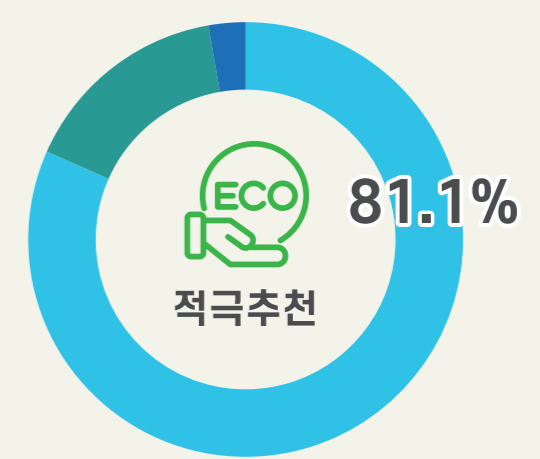

탄소중립 실현을 위한 대전광역시 자원순환 현황과 과제

발행인 | 대전탄소중립지원센터 편집위원 | 문충만 발행일 | 2023.06.30.

자원순환과 새활용

재활용 등으로 환경의 영향을 최소화하며 디자인을 더하여 새로운 가치를 창출

대전 자원순환 프로젝트 참여자 설문

자원순환 인식에 미치는 영향

자원순환 실천에 미치는 영향

프로젝트 지속적인 참여의사

프로젝트 추천 의사

가장 중요한 실천행동

자원순환을 이끄는 주체

대전광역시 플라스틱류 폐기물 발생변화

▶ 플라스틱류 폐기물 발생량 증가추세, 주로 재활용(71%) 처리

자원순환을 위한 탄소중립 생활화 실천방법

- 재활용품 분리배출 실천하기**
강추천단위 88.0kg/인, 인구 10% 참여효과 455,657t
- 종이타월 대신 개인손수건 사용하기**
강추천단위 26.0kg/인, 인구 10% 참여효과 134,626t
- 장바구니 사용하고 비닐사용 줄이기**
강추천단위 11.9.0kg/인, 인구 10% 참여효과 61,617t
- 일회용 컵 대신 다회용 컵 사용하기**
강추천단위 3.5kg/인, 인구 10% 참여효과 18,123t
- 물티슈 사용 줄이기**
강추천단위 2.2kg/인, 인구 10% 참여효과 11,391t
- 일회용 음식포장재 줄이기**
강추천단위 1.1kg/인, 인구 10% 참여효과 5,696t

투명페트병 등 분리배출 기기를 설치하고 참여 시 유가 보상하여 단독주택 투명페트병 분리배출 이행 및 재활용폐기물 선별-처리과정의 효율과 품질 향상 등으로 자원재활용 촉진

운영기간: 2021년 12월 ~ 2023년 04월

다회용 공용컵 프로젝트 선화보틀

대전 사회혁신센터에서 추진한 프로젝트로 선화동 소재의 참여 협약을 맺은 카페에서 다회용 공용컵 '선화보틀'에 음료를 테이크아웃하고 카페 및 반납함에 공용컵을 반납하여 일회용 플라스틱 사용을 줄이는 제로웨이스트 시범 프로젝트