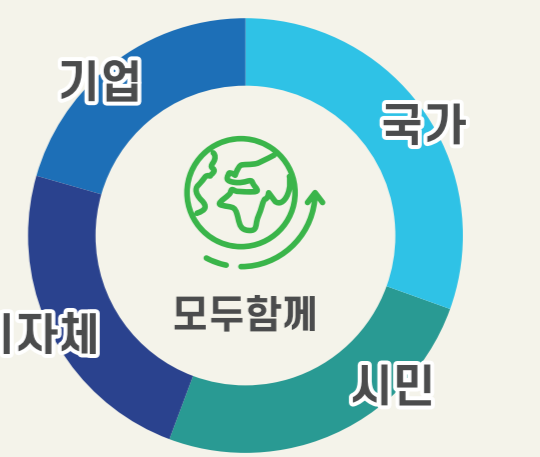

탄소중립 실현을 위한 대전광역시 자원순환 현황과 과제

발행인 | 대전탄소중립지원센터 편집위원 | 문충만 발행일 | 2023.06.30.

자원순환과 새활용

재활용 등으로 환경의 영향을 최소화하며 디자인을 더하여 새로운 가치를 창출

대전 자원순환 프로젝트 참여자 설문

자원순환 인식에 미치는 영향

자원순환 실천에 미치는 영향

프로젝트 지속적인 참여의사

프로젝트 추천 의사

가장 중요한 실천행동

자원순환을 이끄는 주체

대전광역시 플라스틱류 폐기물 발생변화

▶ 플라스틱류 폐기물 발생량 증가추세, 주로 재활용(71%) 처리

자원순환을 위한 탄소중립 생활화 실천방법

- 재활용품 분리배출 실천하기**
강추천단위 88.0kg/인, 인구 10% 참여효과 455,657t
- 종이타월 대신 개인손수건 사용하기**
강추천단위 26.0kg/인, 인구 10% 참여효과 134,626t
- 장바구니 사용하고 비닐사용 줄이기**
강추천단위 11.9.0kg/인, 인구 10% 참여효과 61,617t
- 일회용 컵 대신 다회용 컵 사용하기**
강추천단위 3.5kg/인, 인구 10% 참여효과 18,123t
- 물티슈 사용 줄이기**
강추천단위 2.2kg/인, 인구 10% 참여효과 11,391t
- 일회용 음식포장재 줄이기**
강추천단위 1.1kg/인, 인구 10% 참여효과 5,696t

투명페트병 등 분리배출 기기를 설치하고 참여 시 유가 보상하여 단독주택 투명페트병 분리배출 이행 및 재활용폐기물 선별-처리과정의 효율과 품질 향상 등으로 자원재활용 촉진

운영기간: 2021년 12월 ~ 2023년 04월

다회용 공용컵 프로젝트 선화보틀

대전 사회혁신센터에서 추진한 프로젝트로 선화동 소재의 참여 협약을 맺은 카페에서 다회용 공용컵 '선화보틀'에 음료를 테이크아웃하고 카페 및 반납함에 공용컵을 반납하여 일회용 플라스틱 사용을 줄이는 제로웨이스트 시범 프로젝트

운영기간: 2022년 6월 ~ 11월

자원순환 프로젝트 플라스틱 삼니다

사회적협동조합 혁신청 주관으로 재활용되기 어려운 작은 플라스틱을 재질별로 분리하여 플라스틱 정류장에 배출하면 친환경 로컬가게에서 사용 가능한 코인을 발급하는 프로젝트

운영기간: 2022년 4월 ~ 6월 (77일)

플라스틱 자원순환 마을 플랫폼 프레셔스 플라스틱 대전

소셜벤처 (주)재작소에서 추진한 프로젝트로 지역 내 자원으로부터 폐플라스틱을 수거하고 프레셔스 플라스틱 기술을 활용하여 업사이클링 제품을 제작하는 자원 순환 마을만들기 프로젝트