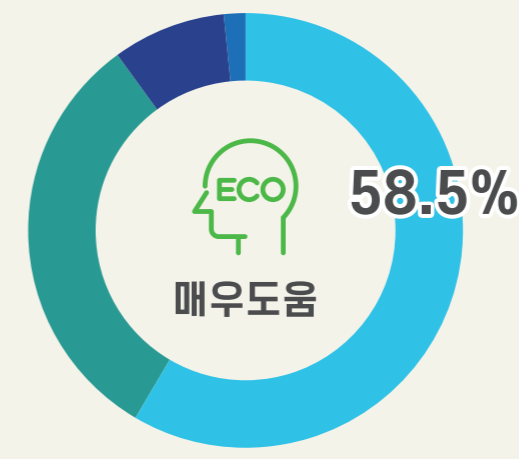

탄소중립 실현을 위한 대전광역시 자원순환 현황과 과제

발행인 | 대전탄소중립지원센터 편집위원 | 문충만 발행일 | 2023.06.30.

자원순환과 새활용

재활용 등으로 환경의 영향을 최소화하며 디자인을 더하여 새로운 가치를 창출

대전 자원순환 프로젝트 참여자 설문

자원순환 인식에 미치는 영향

자원순환 실천에 미치는 영향

프로젝트 지속적인 참여의사

프로젝트 추천 의사

가장 중요한 실천행동

자원순환을 이끄는 주체

대전광역시 플라스틱류 폐기물 발생변화

▶ 플라스틱류 폐기물 발생량 증가추세, 주로 재활용(71%) 처리

자원순환을 위한 탄소중립 생활화 실천방법

- 재활용품 분리배출 실천하기**
강추천단위 88.0kg/인, 인구 10% 참여효과 455,657t
- 종이타월 대신 개인손수건 사용하기**
강추천단위 26.0kg/인, 인구 10% 참여효과 134,626t
- 장바구니 사용하고 비닐사용 줄이기**
강추천단위 11.9.0kg/인, 인구 10% 참여효과 61,617t
- 일회용 컵 대신 다회용 컵 사용하기**
강추천단위 3.5kg/인, 인구 10% 참여효과 18,123t
- 물티슈 사용 줄이기**
강추천단위 2.2kg/인, 인구 10% 참여효과 11,391t
- 일회용 음식포장재 줄이기**
강추천단위 1.1kg/인, 인구 10% 참여효과 5,696t

투명페트병 등 분리배출 기기를 설치하고 참여 시 유가 보상하여 단독주택 투명페트병 분리배출 이행 및 재활용폐기물 선별-처리과정의 효율과 품질 향상 등으로 자원재활용 촉진

운영기간: 2021년 12월 ~ 2023년 04월

다회용 공용컵 프로젝트 선화보틀

대전 사회혁신센터에서 추진한 프로젝트로 선화동 소재의 참여 협약을 맺은 카페에서 다회용 공용컵 '선화보틀'에 음료를 테이크아웃하고 카페 및 반납함에 공용컵을 반납하여 일회용 플라스틱 사용을 줄이는 제로웨이스트 시범 프로젝트