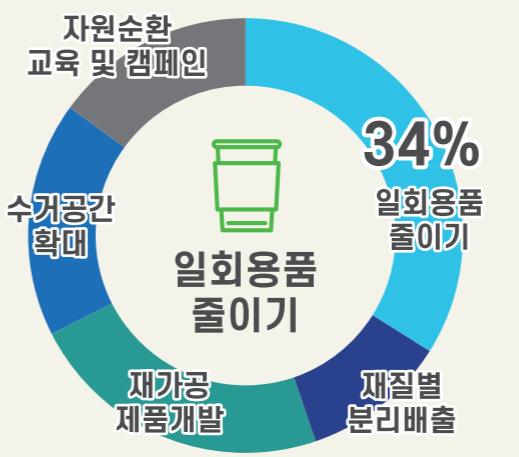

탄소중립 실현을 위한 대전광역시 자원순환 현황과 과제

발행인 | 대전탄소중립지원센터 편집위원 | 문충만 발행일 | 2023.06.30.

자원순환과 새활용

재활용 등으로 환경의 영향을 최소화하며 디자인을 더하여 새로운 가치를 창출

대전 자원순환 프로젝트 참여자 설문

자원순환 인식에 미치는 영향

자원순환 실천에 미치는 영향

프로젝트 지속적인 참여의사

프로젝트 추천 의사

가장 중요한 실천행동

자원순환을 이끄는 주체

대전광역시 플라스틱류 폐기물 발생변화

▶ 플라스틱류 폐기물 발생량 증가추세, 주로 재활용(71%) 처리

자원순환을 위한 탄소중립 생활화 실천방법

- 재활용품 분리배출 실천하기**
강추천단위 88.0kg/인, 인구 10% 참여효과 455,657t
- 종이타월 대신 개인손수건 사용하기**
강추천단위 26.0kg/인, 인구 10% 참여효과 134,626t
- 장바구니 사용하고 비닐사용 줄이기**
강추천단위 11.9.0kg/인, 인구 10% 참여효과 61,617t
- 일회용 컵 대신 다회용 컵 사용하기**
강추천단위 3.5kg/인, 인구 10% 참여효과 18,123t
- 물티슈 사용 줄이기**
강추천단위 2.2kg/인, 인구 10% 참여효과 11,391t
- 일회용 음식포장재 줄이기**
강추천단위 1.1kg/인, 인구 10% 참여효과 5,696t

투명페트병 등 분리배출 기기를 설치하고 참여 시 유가 보상하여 단독주택 투명페트병 분리배출 이행 및 재활용폐기물 선별-처리과정의 효율과 품질 향상 등으로 자원재활용 촉진

운영기간: 2021년 12월 ~ 2023년 04월

다회용 공용컵 프로젝트 선화보틀

대전 사회혁신센터에서 추진한 프로젝트로 선화동 소재의 참여 협약을 맺은 카페에서 다회용 공용컵 '선화보틀'에 음료를 테이크아웃하고 카페 및 반납함에 공용컵을 반납하여 일회용 플라스틱 사용을 줄이는 제로웨이스트 시범 프로젝트

운영기간: 2022년 6월 ~ 11월

자원순환 프로젝트 플라스틱 삼니다

사회적협동조합 혁신청 주관으로 재활용되기 어려운 작은 플라스틱을 재질별로 분리하여 플라스틱 정류장에 배출하면 친환경 로컬가게에서 사용 가능한 코인을 발급하는 프로젝트

운영기간: 2022년 4월 ~ 6월 (77일)

플라스틱 자원순환 마을 플랫폼 프레셔스 플라스틱 대전

소셜벤처 (주)재작소에서 추진한 프로젝트로 지역 내 자원으로부터 폐플라스틱을 수거하고 프레셔스 플라스틱 기술을 활용하여 업사이클링 제품을 제작하는 자원 순환 마을만들기 프로젝트