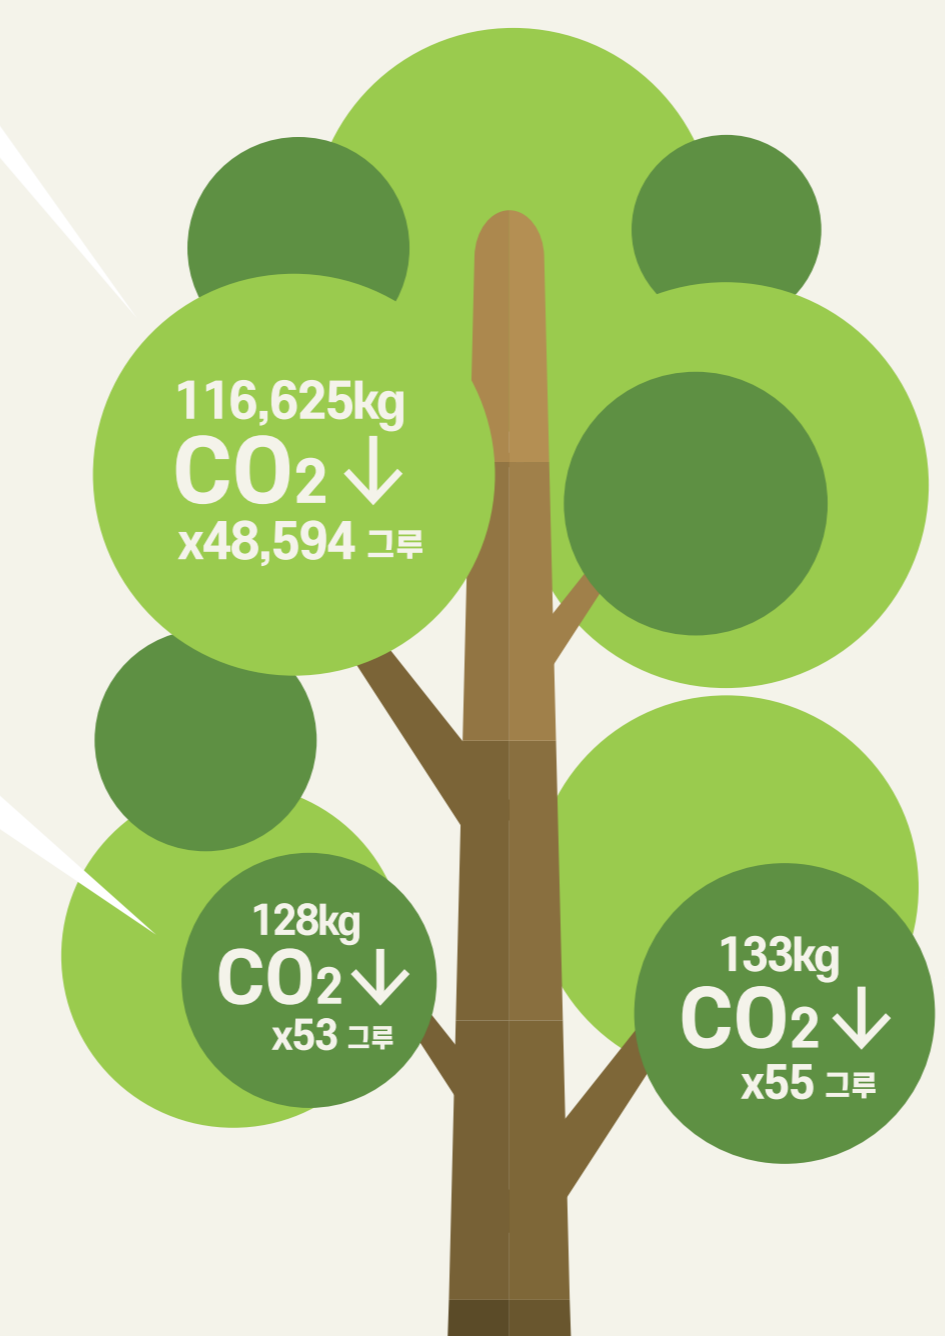

프로젝트 추천 의사

가장 중요한 실천행동

자원순환을 이끄는 주체

대전광역시 플라스틱류 폐기물 발생변화

▶ 플라스틱류 폐기물 발생량 증가추세, 주로 재활용(71%) 처리

자원순환을 위한 탄소중립 생활화 실천방법

- 재활용품 분리배출 실천하기**
강추천단위 88.0kg/인, 인구 10% 참여효과 455,657t
- 종이타월 대신 개인손수건 사용하기**
강추천단위 26.0kg/인, 인구 10% 참여효과 134,626t
- 장바구니 사용하고 비닐사용 줄이기**
강추천단위 11.9.0kg/인, 인구 10% 참여효과 61,617t
- 일회용 컵 대신 다회용 컵 사용하기**
강추천단위 3.5kg/인, 인구 10% 참여효과 18,123t
- 물티슈 사용 줄이기**
강추천단위 2.2kg/인, 인구 10% 참여효과 11,391t
- 일회용 음식포장재 줄이기**
강추천단위 1.1kg/인, 인구 10% 참여효과 5,696t

나의 일상에서 일회용품 또는 탄소발자국을 줄일 수 있는 101가지 방법을 공유해주세요

대전시소

시민과 소통하는 대전시소

나의 일상에서 일회용품 또는 탄소발자국을 줄일 수 있는 101가지 방법을 공유해주세요

QR Code

운영기간: 2023.06.05(월) ~ 12.31(일)

대전광역시 자원순환 실천 사례

재활용폐기물 (투명페트병, 캔) 무인회수기

투명페트병 등 분리배출 기기를 설치하고 참여 시 유가 보상하여 단독주택 투명페트병 분리배출 이행 및 재활용폐기물 선별-처리과정의 효율과 품질 향상 등으로 자원재활용 촉진

운영기간: 2021년 12월 ~ 2023년 04월

다회용 공용컵 프로젝트 선화보틀

대전 사회혁신센터에서 추진한 프로젝트로 선화동 소재의 참여 협약을 맺은 카페에서 다회용 공용컵 '선화보틀'에 음료를 테이크아웃하고 카페 및 반납함에 공용컵을 반납하여 일회용 플라스틱 사용을 줄이는 제로웨이스트 시범 프로젝트

운영기간: 2022년 6월 ~ 11월

자원순환 프로젝트 플라스틱 삼니다

사회적협동조합 혁신청 주관으로 재활용되기 어려운 작은 플라스틱을 재질별로 분리하여 플라스틱 정류장에 배출하면 친환경 로컬가게에서 사용 가능한 코인을 발급하는 프로젝트

운영기간: 2022년 4월 ~ 6월 (77일)

플라스틱 자원순환 마을 플랫폼 프레셔스 플라스틱 대전

소셜벤처 (주)재작소에서 추진한 프로젝트로 지역 내 자원으로부터 폐플라스틱을 수거하고 프레셔스 플라스틱 기술을 활용하여 업사이클링 제품을 제작하는 자원 순환 마을만들기 프로젝트