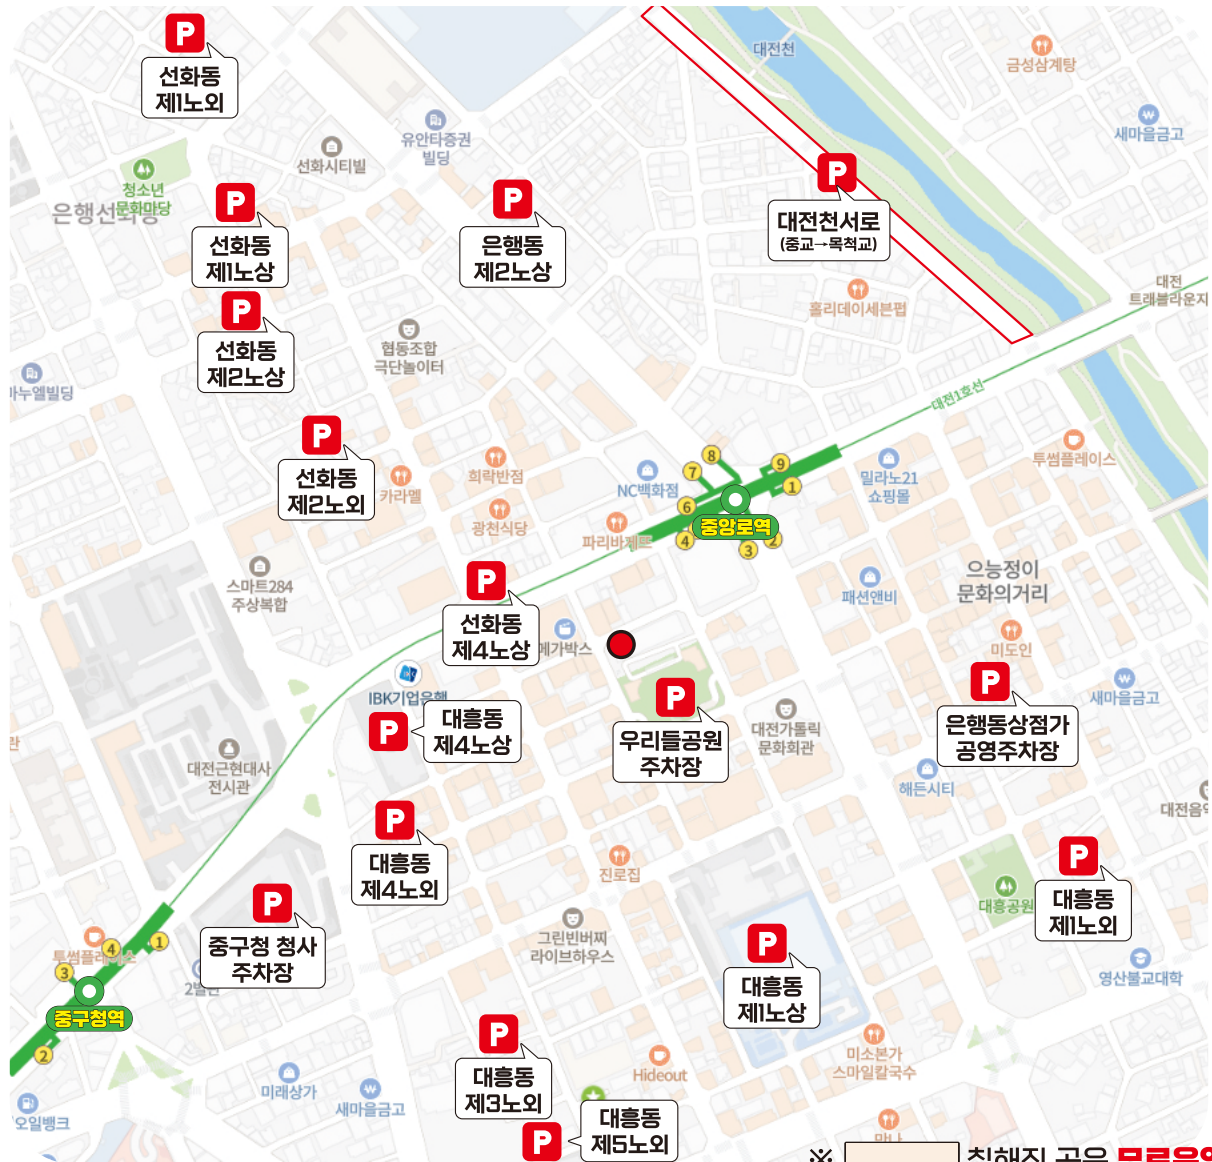

대전 **ON**시축제 **중구** 공영주차장 현황

주차장명	위치(번지)	면수	운영시간
은행동 제2노상	은행동 24-1번지 일원 선거관리위원회 위 담장	8	24시간
은행동상점가 공영주차장	은행동 170-8	35	월~일 08:00~22:00
선화동 제노상	선화동 121-14번지 일원 청소년문화마당 주변	38	월~금 09:00~18:00
선화동 제노외	선화동 136-2	113	월~금 09:00~18:00
선화동 제2노상	선화동 243-7번지 일원 현풍할매집~실비식당	37	월~금 09:00~18:00
선화동 제2노외	선화동 236-2	32	월~금 09:00~18:00
선화동 제4노상	선화동 112~18-4번지(중앙로 121번길)	30	월~토 08:00~22:00
대흥동 제노상	대흥동 418-1번지 대전여자중학교 담장	21	월~금 08:00~22:00
대흥동 제노외	대흥동 125-1	144	월~토 08:00~22:00
대흥동 제3노외	대흥동 452-35	50	월~금 08:00~22:00
대흥동 제4노상	대흥동 496-1번지 일원 중부경찰서 담장	22	24시간
대흥동 제4노외	대흥동 480	16	월~금 08:00~22:00
대흥동 제5노상	대흥동 452-96번지 일원 한국통신(KT) 담장	19	24시간
대흥동 제5노외	대흥동 452-26	25	24시간
중구청 청사 주차장	대흥동 499-1	147	월~금 08:00~18:00
우리들공원 주차장	대흥동 215	355	24시간 365일