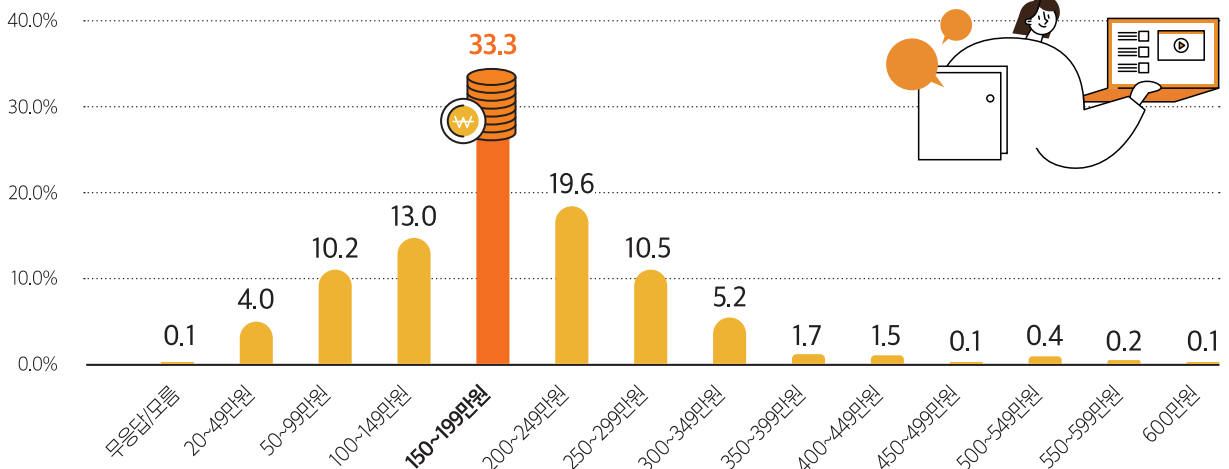

대전시 대졸자, 어디로 취업하고 있나?

01 — 대전시 대졸자, 어디로?

▶ 대전시 대졸자의 첫 직장 소재지는 대전 44.9%, 서울 - 경기 29.7%, 대전 이외 충청권 15.8% (2018년 9월 기준)

- 대전(44.9%), 서울(17.7%), 경기(12.0%), 충남(7.6%), 충북(5.3%), 세종(2.9%) 순

대전시 대졸자 첫 직장 소재지 현황 (2018)

대전 44.9%

서울(17.7%)	대구(1.1%)
경기(12.0%)	전북(0.9%)
충남(7.6%)	전남(0.6%)
충북(5.3%)	울산(0.5%)
세종(2.9%)	경남(0.4%)
경북(2.4%)	광주(0.2%)
강원(1.7%)	부산(0.2%)
인천(1.4%)	제주(0.1%)

02 — 대전시 대졸자, 첫 월급 평균 184만 원

대전시 대졸자 첫 직장 월 평균 근로소득 비율 (%)