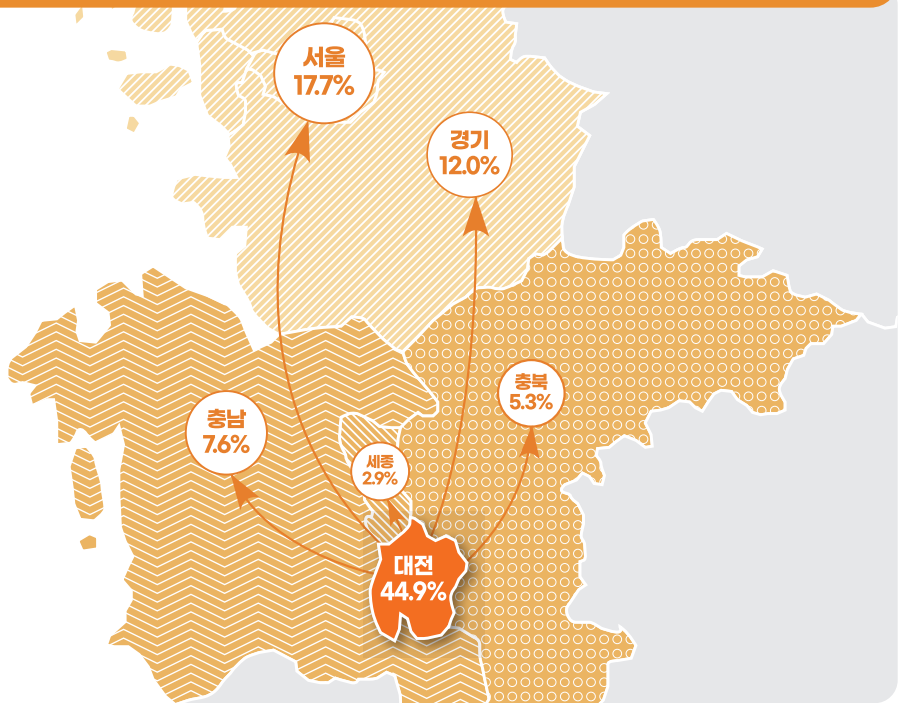

대전시 대졸자, 어디로 취업하고 있나?

01 — 대전시 대졸자, 어디로?

▶ 대전시 대졸자의 첫 직장 소재지는 대전 44.9%, 서울 - 경기 29.7%, 대전 이외 충청권 15.8% (2018년 9월 기준)

- 대전(44.9%), 서울(17.7%), 경기(12.0%), 충남(7.6%), 충북(5.3%), 세종(2.9%) 순

대전시 대졸자 첫 직장 소재지 현황 (2018)

대전 44.9%

서울(17.7%)	대구(1.1%)
경기(12.0%)	전북(0.9%)
충남(7.6%)	전남(0.6%)
충북(5.3%)	울산(0.5%)
세종(2.9%)	경남(0.4%)
경북(2.4%)	광주(0.2%)
강원(1.7%)	부산(0.2%)
인천(1.4%)	제주(0.1%)

02 — 대전시 대졸자, 첫 월급 평균 184만 원

대전시 대졸자 첫 직장 월 평균 근로소득 비율 (%)

조사대상 대전 지역 대학 졸업자 926명(2016.8., 2017.2. 졸업자 대상) 자료출처 한국고용정보원(2020), 「대졸자 직업 이동 경로조사(GOMS)」